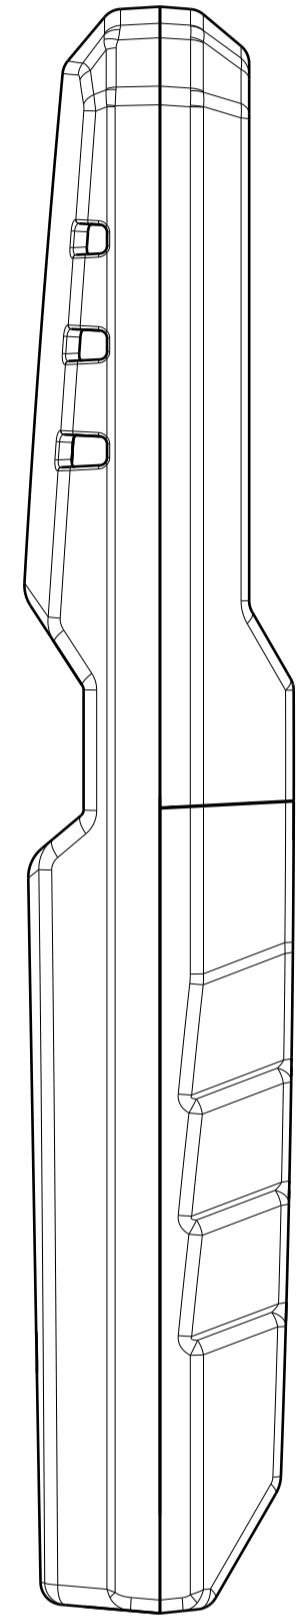

上視圖
縮放: 1:1

左視圖
縮放: 1:1

前視圖
縮放: 1:1

右視圖
縮放: 1:1

後視圖
縮放: 1:1

下視圖
縮放: 1:1

可拆式外蓋

充電電池可更換

狀態指示燈位置

觸碰感應
操作開關

充電指示燈位置

TYPE-C 充電孔

電源啟動開關