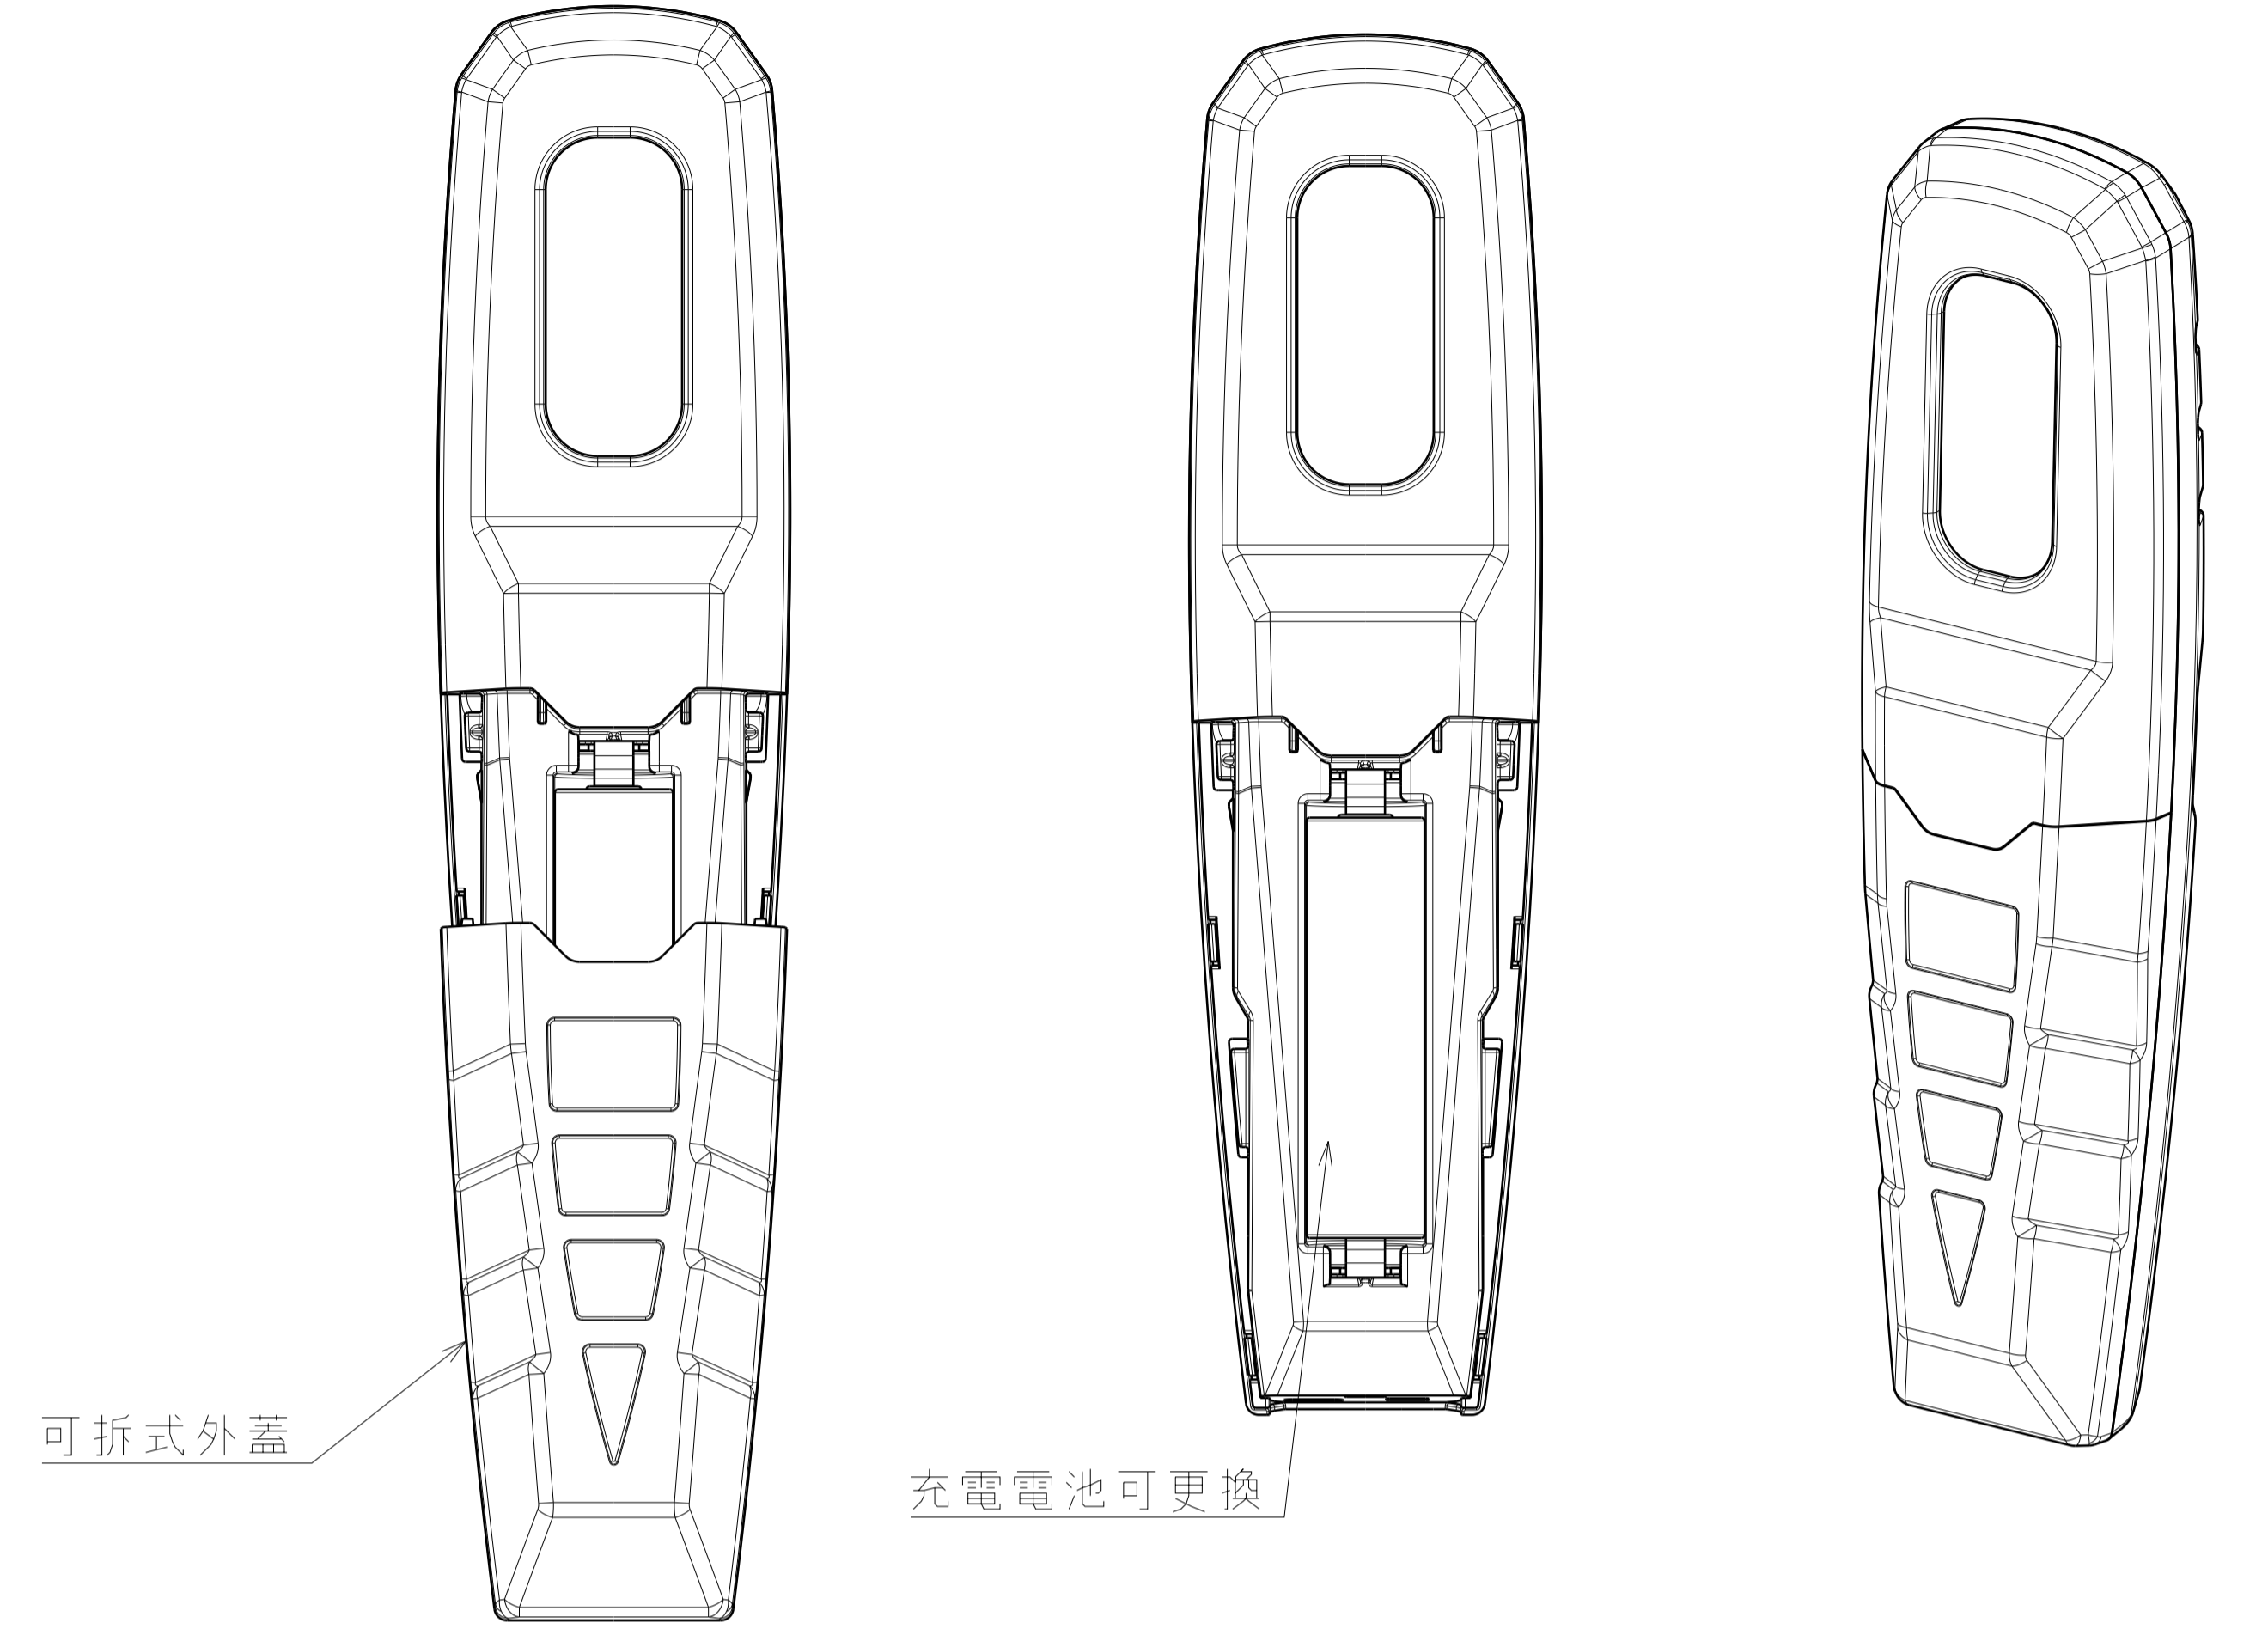

上視圖
縮放: 1:1

左視圖
縮放: 1:1

前視圖
縮放: 1:1

右視圖
縮放: 1:1

後視圖
縮放: 1:1

下視圖
縮放: 1:1

可拆式外蓋

充電電池可更換

狀態指示燈位置

觸碰感應
操作開關

充電指示燈位置

TYPE-C 充電孔

電源啟動開關