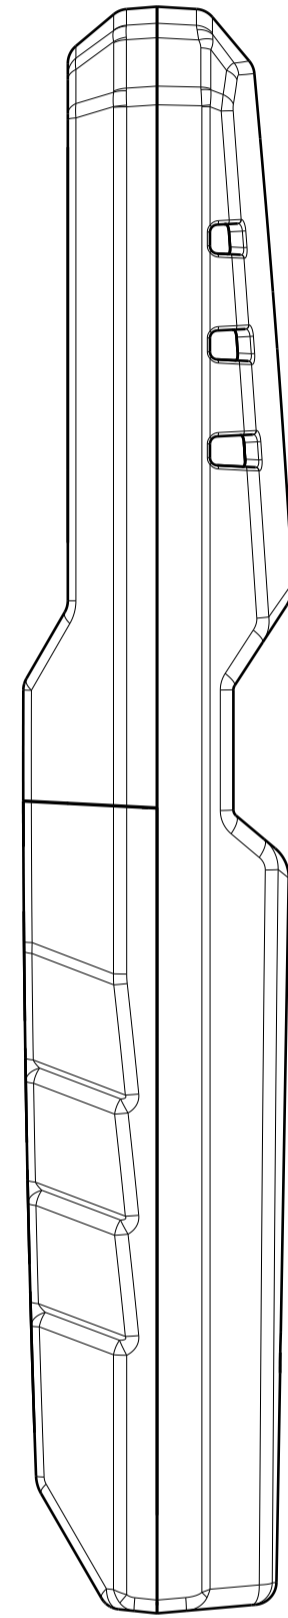

上視圖
縮放: 1:1

左視圖
縮放: 1:1

前視圖
縮放: 1:1

右視圖
縮放: 1:1

後視圖
縮放: 1:1

下視圖
縮放: 1:1

可拆式外蓋

充電電池可更換

狀態指示燈位置

觸碰感應
操作開關

充電指示燈位置

TYPE-C 充電孔

電源啟動開關