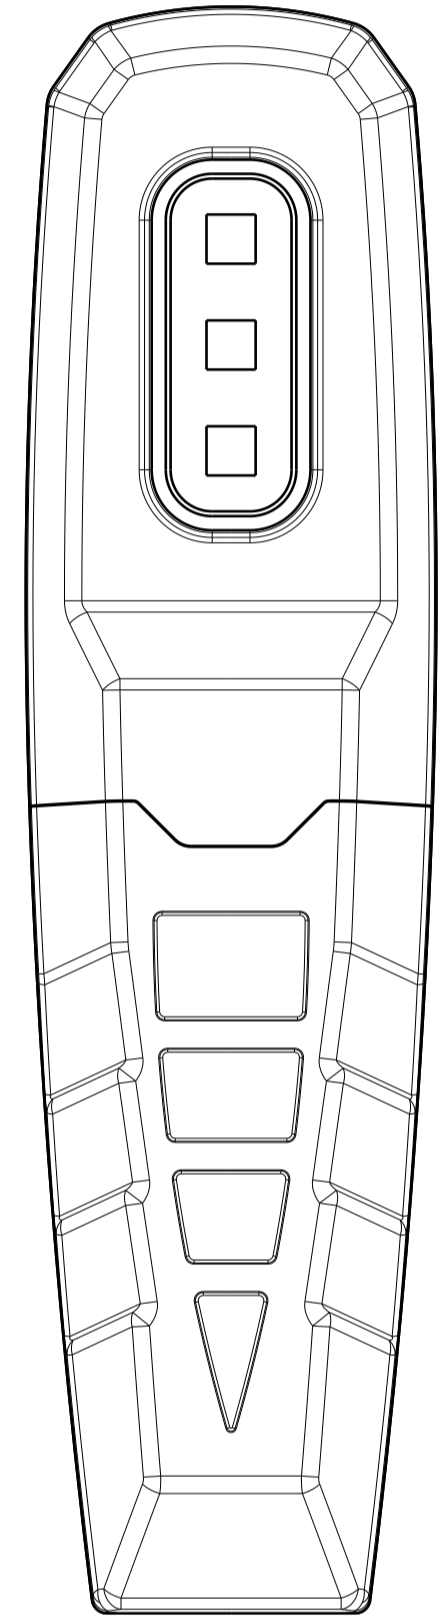

上視圖
縮放: 1:1

左視圖
縮放: 1:1

前視圖
縮放: 1:1

右視圖
縮放: 1:1

後視圖
縮放: 1:1

下視圖
縮放: 1:1

可拆式外蓋

充電電池可更換

狀態指示燈位置

觸碰感應
操作開關

充電指示燈位置

TYPE-C 充電孔

電源啟動開關