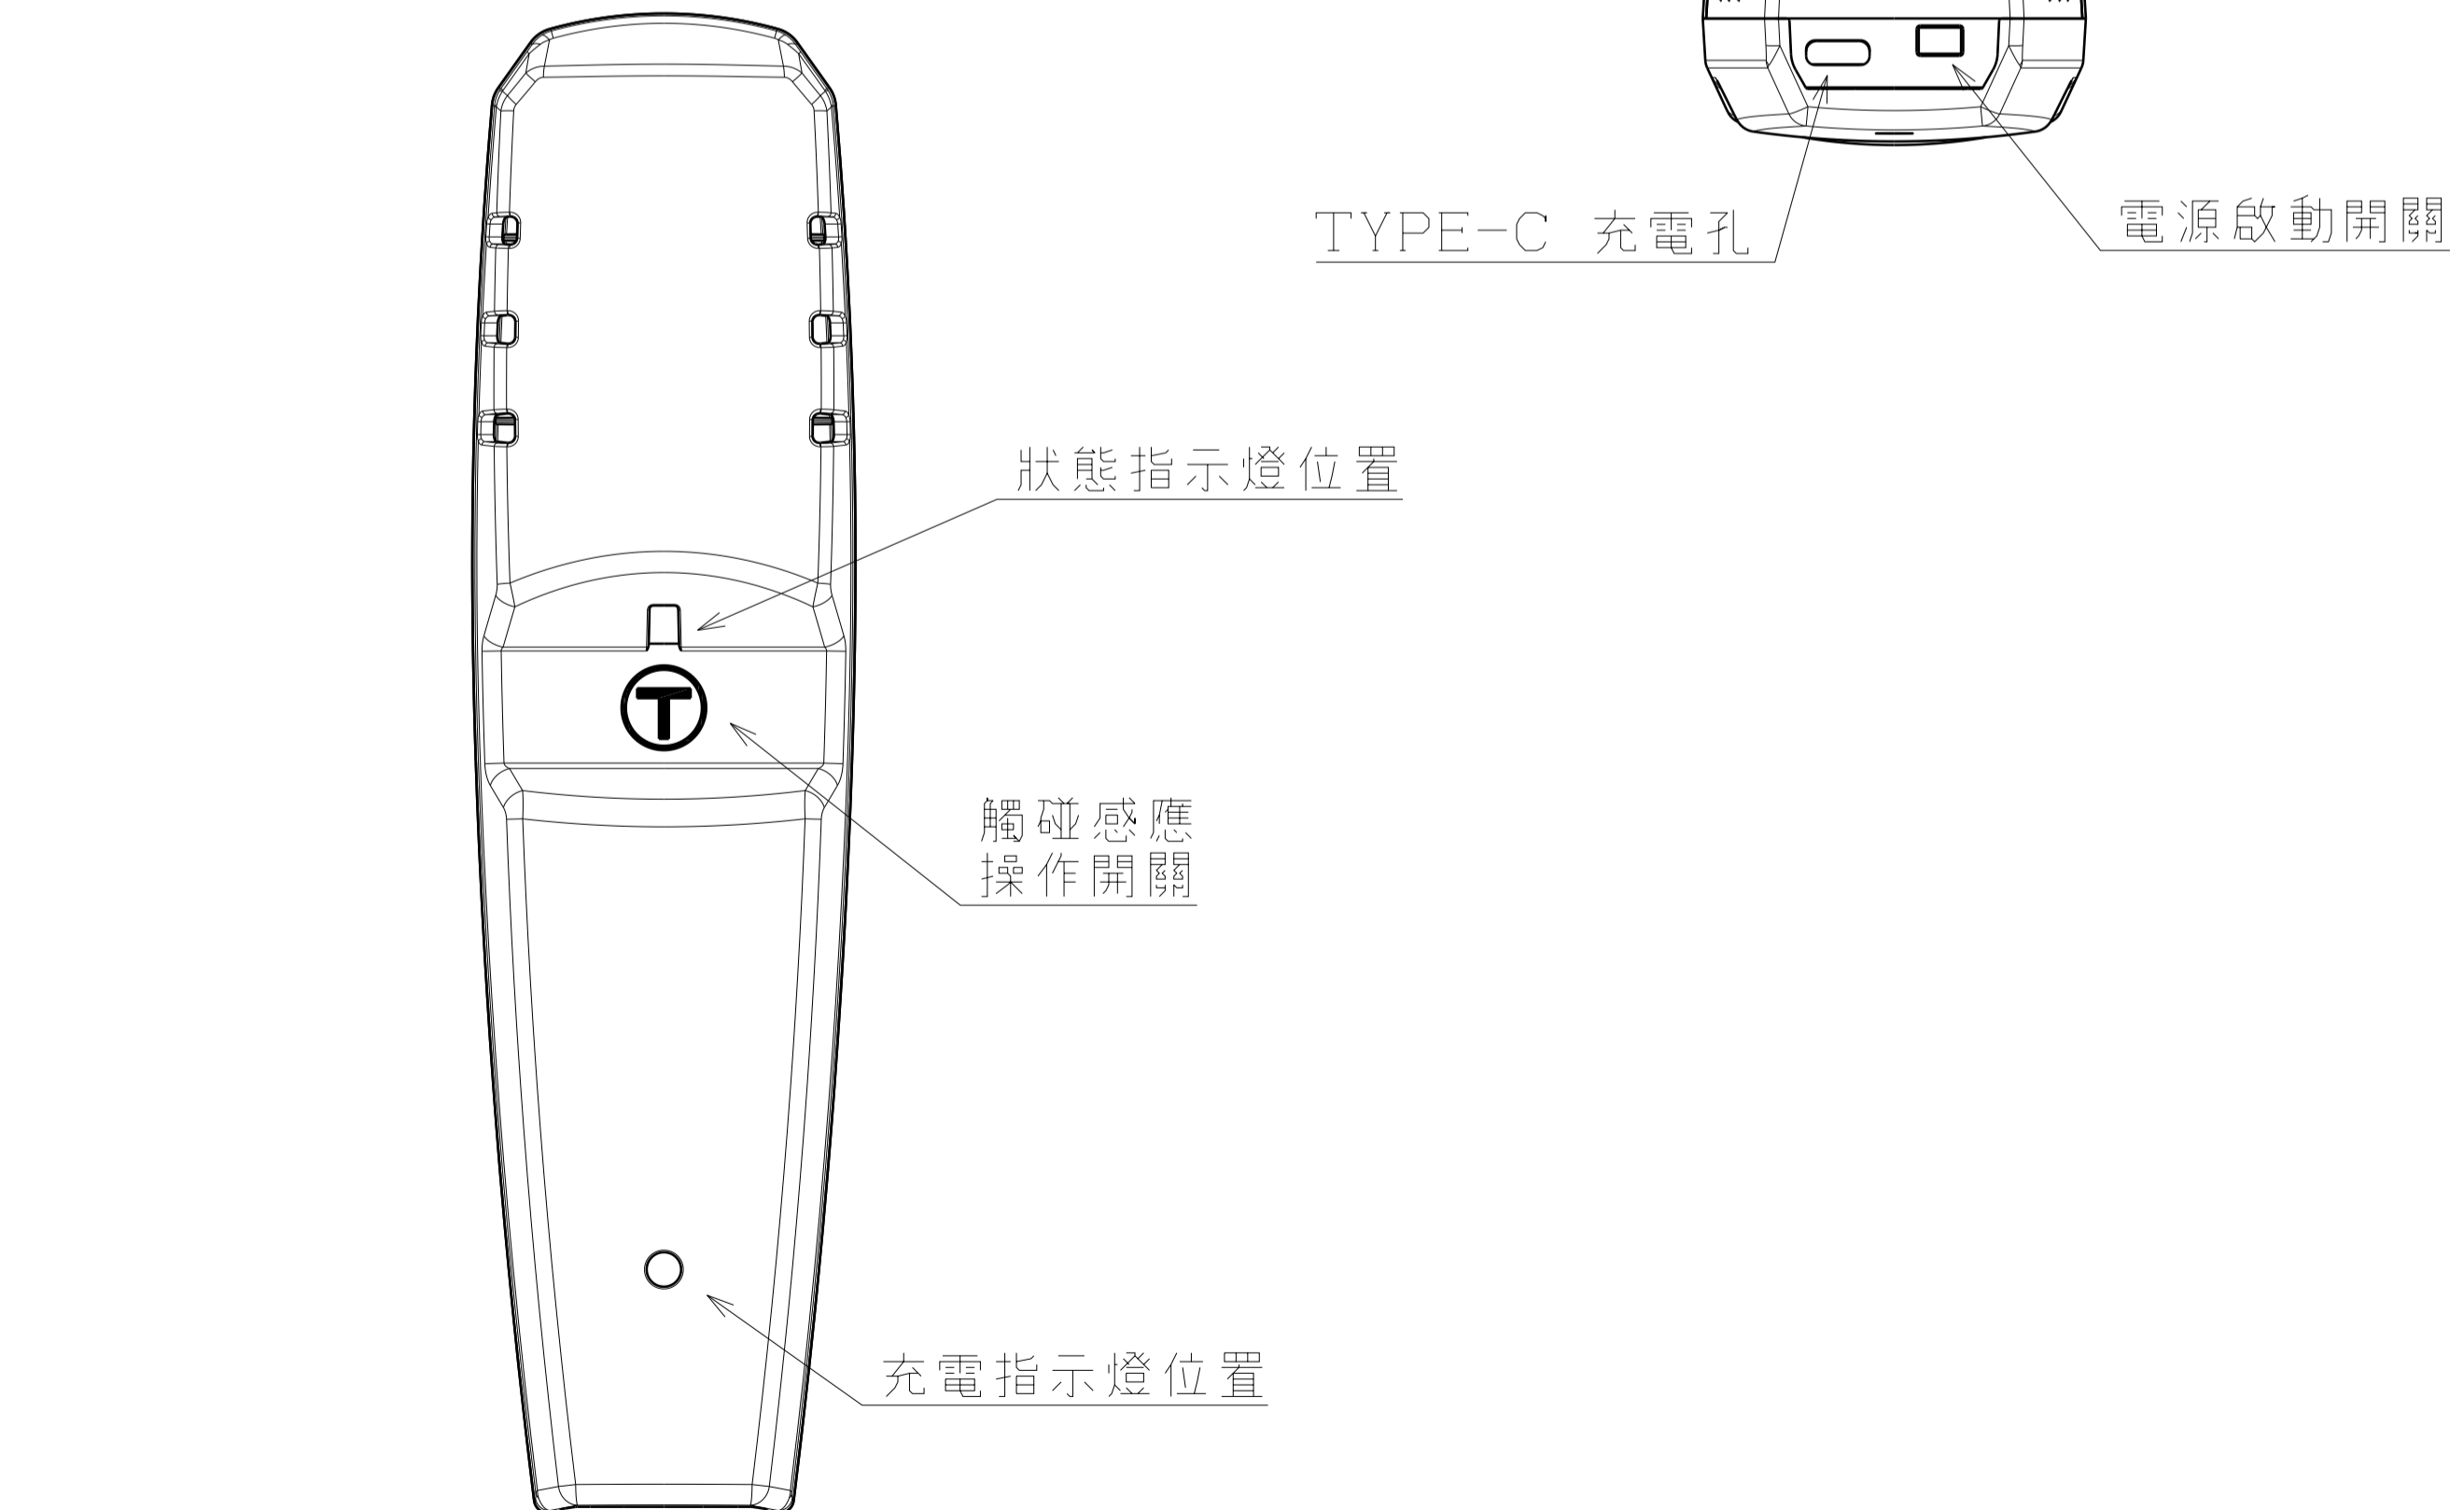

上視圖
縮放: 1:1

左視圖
縮放: 1:1

前視圖
縮放: 1:1

右視圖
縮放: 1:1

後視圖
縮放: 1:1

下視圖
縮放: 1:1

可拆式外蓋

充電電池可更換

狀態指示燈位置

觸碰感應
操作開關

充電指示燈位置

TYPE-C 充電孔

電源啟動開關